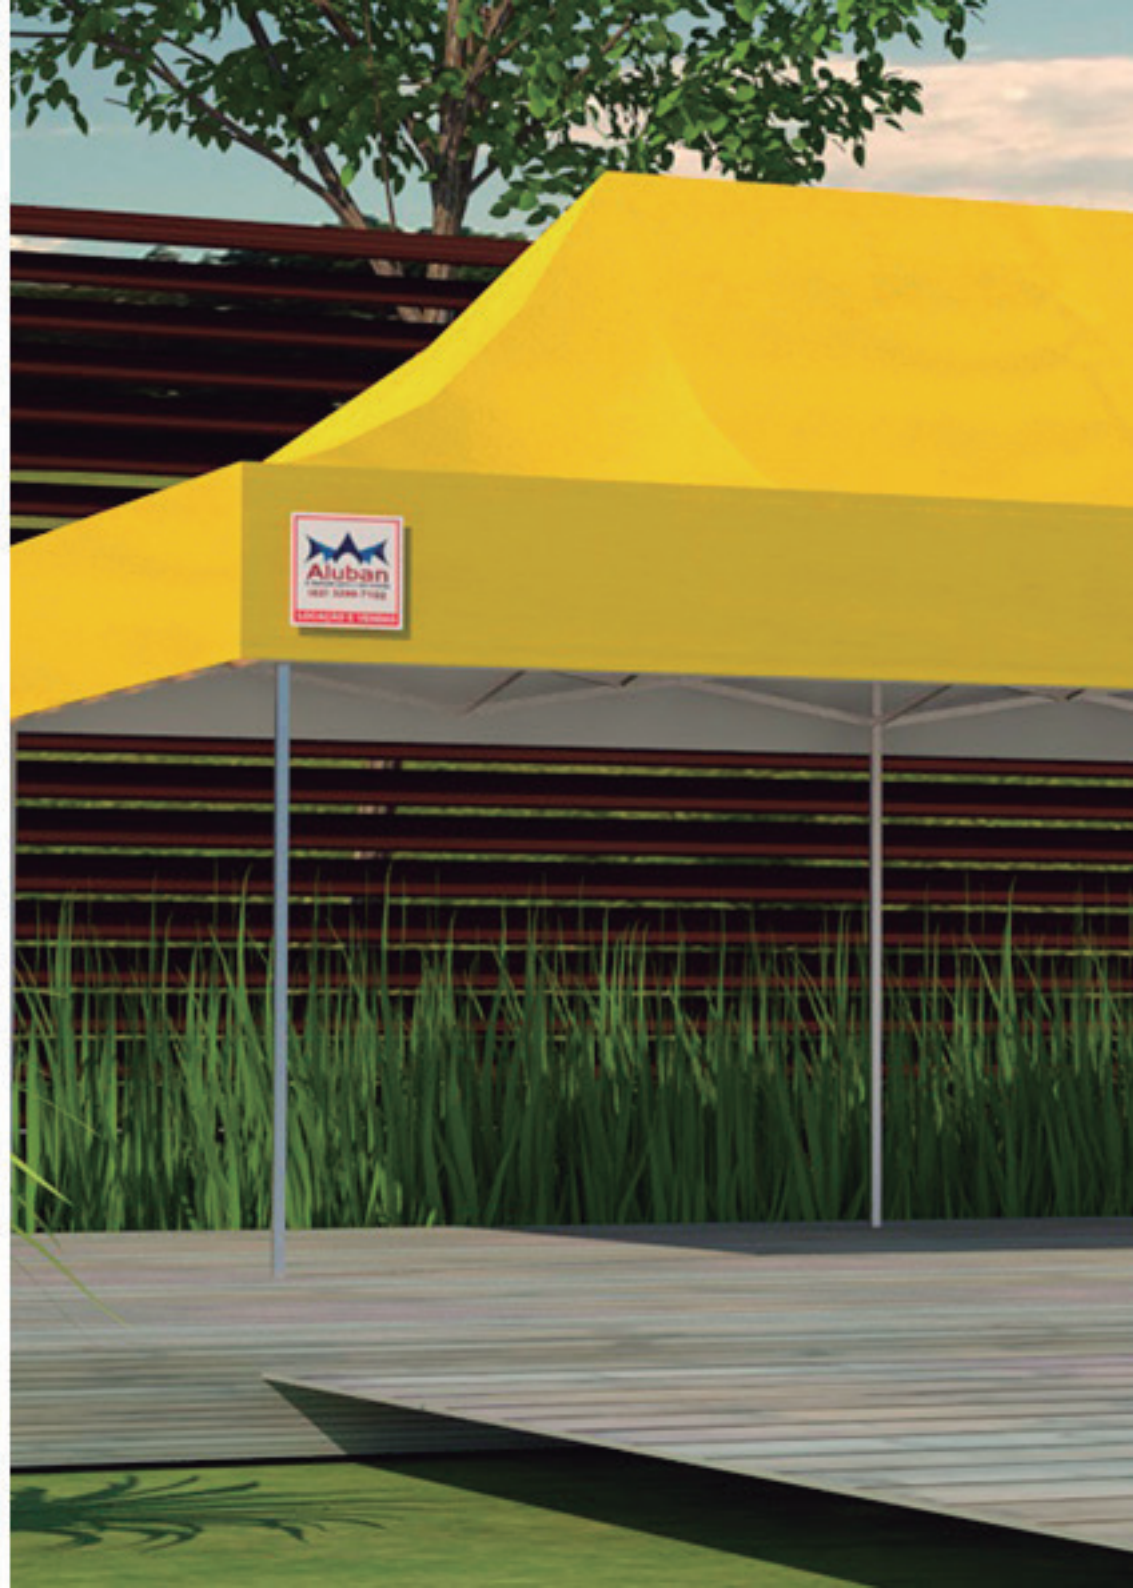

www.tendasaluban.com.br

CATÁLOGO

TENDA SANFONADA

Conheça a melhor e mais completa empresa de tendas e estruturas provisórias e permanentes

TENDA SANFONADAS

A Tenda Sanfonada possui estrutura dobrável, montagem rápida e fácil armazenamento. Além disso, é facilmente transportada, sendo indicada para festas, eventos de negócio e acampamentos.

ESTRUTURA

A Tenda Sanfonada é fabricada em chapas de ferro 'Metalon' nas espessuras de 15×15, 20×20 e 30×30'. A estrutura metálica é armada em forma de sanfona e unida por parafusos em conexões de aço com galvanização de alta resistência. Esse modelo permite o acréscimo de fechamentos laterais, janelas equipadas com tela de proteção contra insetos e portas com zíper duplo, o que facilita a abertura e fechamento exterior e interior da tenda.

LONA

- ✓ Produzida em nylon 600, com 50% de PVC e 50% de poliéster;
- ✓ Possui reforço nos cantos e sustentação através de velcros, sendo de fácil substituição.

Peso 15,8

Cores >

Tamanhos

2x2

Pessoas

06